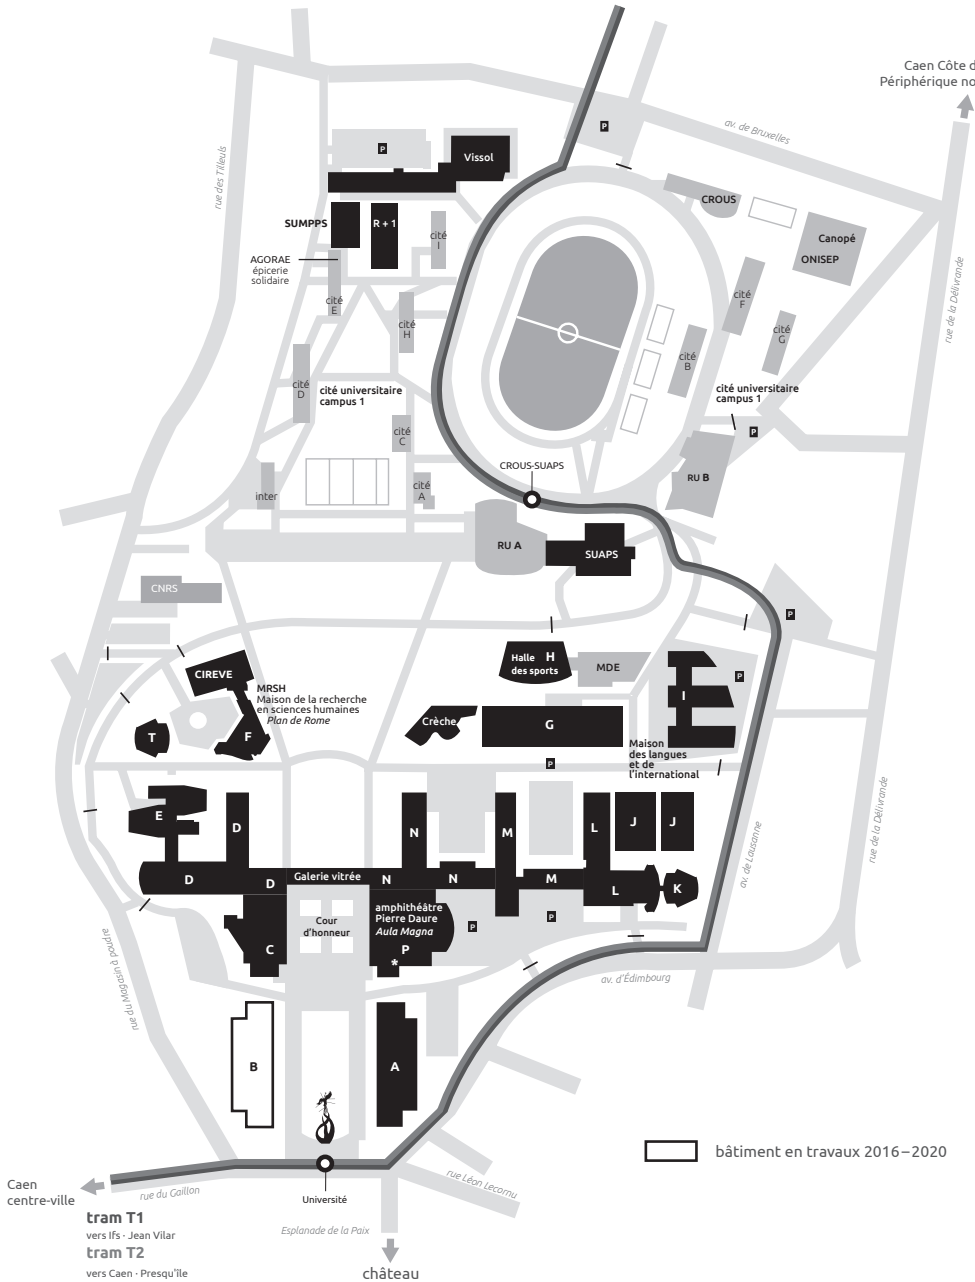

tram T1
vers Hérouville St-Clair
tram T2
vers Campus 2

Caen Côte de Nacre
Périphérique nord (sortie 5)

Caen centre-ville
tram T1
vers ifs · Jean Vilar
tram T2
vers Caen · Presqu'île

château

 bâtiment en travaux 2016-2020